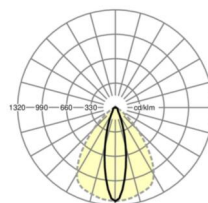

параметры

номер заказа	19520027250
код EAN	4020863445189
номер таможенного тарифа	94051190
Знак прохождения контроля	IP 20, класс защиты I, F, HACCP DIN10500/Food/IFS-пригодность для применения/BRC, Indoor, CE
Степень ударопрочности IK	IK03 (5°C bis 25°C)
Температура окружения	ta 5°C в 25°C
Гарантийный срок	5 лет
Государственные программы поддержки	BEG - государственные субсидии для энергосберегающих зданий (действительна только для Германии)

электротехника

Балласт	Электронный драйвер, дежурное освещение 3ч. (1 штука)
Мощность системы	132W
сетевое напряжение	230V/50Hz
автоматический предохранитель (пусковой ток)	7 штук/B10, 12 штук/B16, 12 штук/C10, 20 штук/C16
класс энергосбережения/Источник света	C

DEEP-LINK

<https://www.regiolum.de/ru/article/19520027250>

Ссылка	LED 21000lm 840
ηLB	100 %
Φ ↓/↑	98 % / 2 %
UGR попл./вдоль	19.6 / 24.9